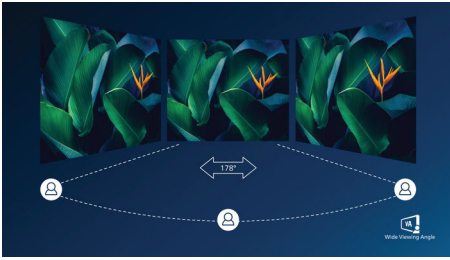

- AMD FreeSync™ Premium; problemfri, hakkefri og flydende spil
- 144 Hz opdateringshastigheder til ultraklare, strålende billeder
- 1 ms (MPRT) hurtig svartid for et skarpt billede og uafbrudt gameplay
- SmartImage-spiltilstand optimeret til spillere
- Farver i ultrabredde – en bredere vifte af farver skaber et livfuldt billede

VA-skærm

Philips VA LED-skærm bruger en avanceret vertikal multidomæne-tilpasningsteknologi, som giver dig meget høje statiske kontrastforhold og ekstra levende og klare billeder. Standardkontoropgaver klares nemt, og den er især meget velegnet til fotos, internetsurfing, film, spil og krævende grafiske opgaver. Den optimerede pixelhåndteringsteknologi giver dig en ekstra bred visningsvinkel på 178/178 grader, så du får skarpe billeder.