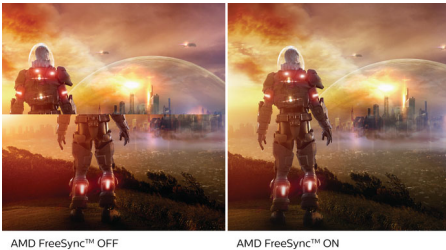

AMD FreeSync™ Premium

Spil bør ikke være et valg mellem en hakkende oplevelse eller ødelagte billeder. AMD FreeSync™ Premium giver seriøse gamere en flydende, problemfri spiloplevelse med maksimal ydeevne. Der er ingen kompromiser, spil sikkert med en høj opdateringshastighed, kompensation for lav billedhastighed og lav ventetid.