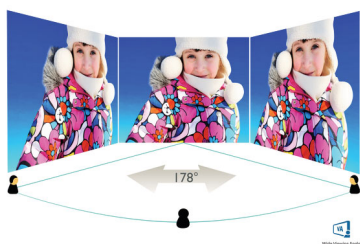

Perfekt utformet til ditt rom

- VESA-montering gir fleksibilitet

PHILIPS

LCD-skjerm
V-serien 24 (23,8" / 60,5 cm diag.), 1920 x 1080 (Full HD)

241V8LA/00

Høydepunkter

VA-skjerm

VA LED-skjermen fra Philips bruker avansert multidomeneteknologi for vertikal justering som gir deg svært høye, statiske kontrastforhold for ekstra levende og klare bilder. Mens vanlige kontorprogrammer brukes enkelt, passer den svært godt til bilder, nettsurfing, filmer, spill og krevende grafiske programmer. Den optimaliserte pikselhåndteringsteknologien gir 178/178-graders visning i ekstra vid vinkel, noe som gir skarpe bilder.

EasyRead-modus

EasyRead-modus for en papirlignende leseopplevelse

Spesifikasjoner

Bilde/skjerm

- LCD-skjermtype: VA LCD
- Type bakgrunnsbelysning: W-LED-system
- Skjermstørrelse: 23,8 tommer / 60,5 cm
- Skjermbelegg: Antirefleksbelegg, 3H, Haze 25 %
- Effektivt visningsområde: 527 (H) x 296,5 (V)
- Sideforhold: 16:9
- Maksimal oppløsning: 1920 x 1080 ved 75 Hz*
- Pikseltetthet: 93 PPI
- Svartid (typisk): 4 ms (GtG)*
- Lysstyrke: 250 cd/m²
- Kontrastforhold (typisk): 3000 : 1
- SmartContrast: Mega Infinity DCR
- Pikselavstand: 0,2745 x 0,2745 mm
- Visningsvinkel: 178° (H) / 178° (V), @ C/R > 10
- Uten flimring
- Skjermfarger: 16,7 M
- Skannefrekvens: 30–85 kHz (H) / 48–75 Hz (V)
- LowBlue-modus
- EasyRead
- sRGB
- Adaptiv synkronisering