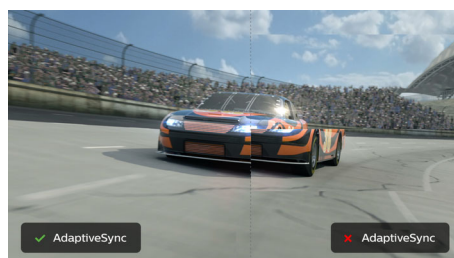

Adaptiv synkroniseringsteknologi

Når du spiller, skal det ikke stå mellom hakkete spilling eller dårlig bildeoppløsning. Få jevn ytelse uten bildeartefakter ved så å si alle rammehastigheter med adaptiv synkroniseringsteknologi, rask oppdatering og superrask responstid.