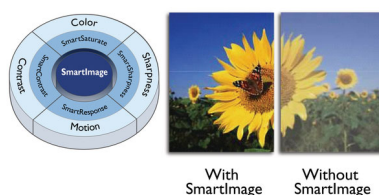

SmartImage

SmartImage er en eksklusiv, ledende teknologi fra Philips som analyserer innholdet som vises på skjermen, og som gir deg optimal skjermytelse. Med dette brukervennlige grensesnittet kan du velge ulike moduser, som kontor, bilde, film, spill, økonomi osv., for å tilpasse skjermen programmet som brukes. Basert på det du velger, optimerer SmartImage dynamisk kontrasten, fargemetningen og skarpheten på bilder og videoopptak for optimal skjermytelse. Valg av økonomimodus kan spare mye strøm. Alt skjer i sanntid og med ett enkelt tastetrykk.