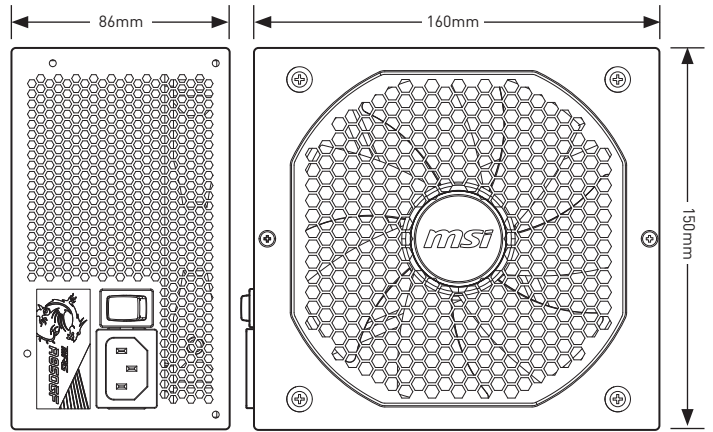

電源供應器使用手冊

PC電源使用手冊

Блок питания Руководство пользователя

Dimensions/ 치수/ 外型尺寸/ Размеры

Detachable Connectors/ 분리 가능한 커넥터/ 可拆卸接頭/ 可拆卸接头/ Кабельные интерфейсы

Number of Power Connectors/ 전원 커넥터 수량/  
電源接頭數量/ 电源接头数量/  
Кол-во силовых соединителей

Specifications/ 사양/ 規格/ 规格/ Спецификация

650W								
Voltage	+5V	+3.3V	+12VMBPH	+12VCPU	+12VVGA1	+12VVGA2	-12V	+5Vsb
Max load	20.0A	20.0A	25.0A	25.0A	30.0A	30.0A	0.3A	2.5A
Min load	0.0A	0.0A	0.0A	0.0A	0.0A	0.0A	0.0A	0.0A
Peak load	--	--	--	--	--	--	--	3.0A
Combined power	100W		650W					
Regulation	±4%	±4%	±4%	±4%	±4%	±4%	±10%	±4%
Ripple & Noise	40mV	40mV	60mV	60mV	60mV	60mV	50mV	50mV