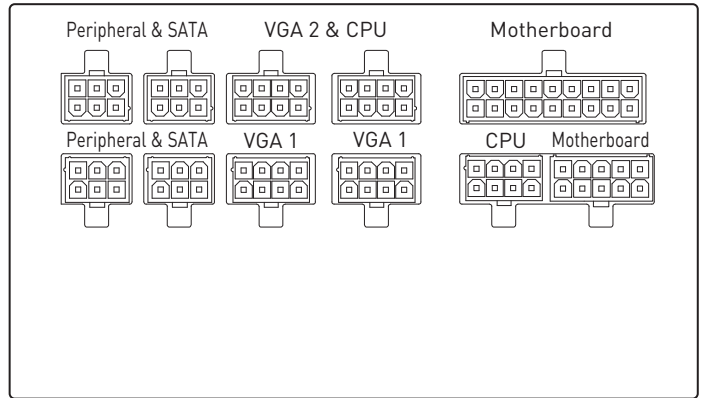

電源供應器使用手冊

PC電源使用手冊

Блок питания Руководство пользователя

Dimensions/ 치수/ 外型尺寸/ Размеры

Detachable Connectors/ 분리 가능한 커넥터/ 可拆卸接頭/ 可拆卸接头/ Кабельные интерфейсы

Number of Power Connectors/ 전원 커넥터 수량/  
電源接頭數量/ 电源接头数量/  
Кол-во силовых соединителей