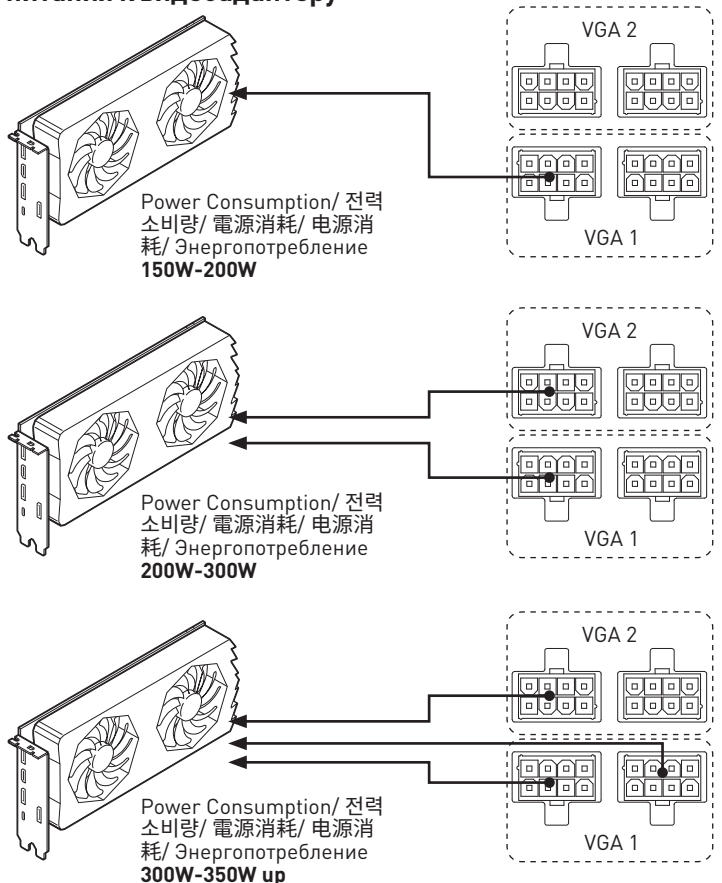

電源供應器使用手冊

PC電源使用手冊

Блок питания Руководство пользователя

Dimensions/ 치수/ 外型尺寸/ Размеры

Detachable Connectors/ 분리 가능한 커넥터/ 可拆卸接頭/ 可拆卸接头/ Кабельные интерфейсы

Number of Power Connectors/ 전원 커넥터 수량/  
電源接頭數量/ 电源接头数量/  
Кол-во силовых соединителей

Power Connectors	A650GF	A750GF/ A750GF WHITE	A850GF
ATX12V (Motherboard) 20+4 pin	1	1	1
EPS12V (CPU) 4+4 pin	2	2	2
PCIe (VGA) 6+2 pin	4	6	6
SATA 15 pin	8	8	8
Peripheral 4 pin	4	4	4
FDD 4 pin	1	1	1

Graphics Cards Power Connection/ 그래픽 카드 전원  
연결/ 顯示卡電源連接/ 显卡电源连接/ Подключение  
питания к видеоадаптеру

Specifications/ 사양/ 規格/ 规格/ Спецификация

650W								
Voltage	+5V	+3.3V	+12VMBPH	+12VCPU	+12VVGA1	+12VVGA2	-12V	+5Vsb
Max load	20.0A	20.0A	25.0A	25.0A	30.0A	30.0A	0.3A	2.5A
Min load	0.0A	0.0A	0.0A	0.0A	0.0A	0.0A	0.0A	0.0A
Peak load	--	--	--	--	--	--	--	3.0A
Combined power	100W		650W					
Regulation	±4%	±4%	±4%	±4%	±4%	±4%	±10%	±4%
Ripple & Noise	40mV	40mV	60mV	60mV	60mV	60mV	50mV	50mV