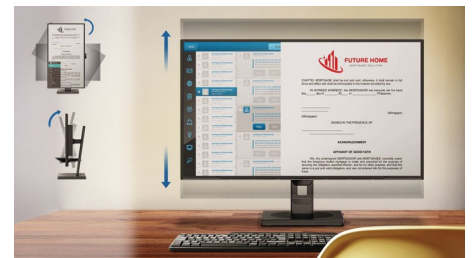

SmartImage-spiltilstand

Den nye Philips-spilleskærm har hurtig OSD-adgang, der er finjusteret til spillere og giver dig flere muligheder. "FPS-tilstand" (førstepersonsskydespil) forbedrer de mørke temaer i spil, så du kan se skjulte genstande i mørke områder. "Løb-tilstand" tilpasser skærmen til den hurtigste reaktionstid og har høj farvegengivelse sammen med billedjusteringer. "RTS-tilstand" (Real time strategy) har en særlig SmartFrame-tilstand, som gør det muligt at fremhæve særlige områder og justere størrelse og billede. Gamer 1 (Spiller 1) og Gamer 2 (Spiller 2) gør

det muligt at gemme brugerdefinerede indstillinger til forskellige spil, så du får den bedst mulige ydeevne.

LowBlue-tilstand og flimmerfri

Vores LowBlue-tilstand og flimmerfri teknologi er udviklet til at reducere belastning af øjnene og træthed, der ofte forårsages af mange timer foran skærmen.

Indbyggede stereohøjtalere

Et par stereohøjtalere i høj kvalitet indbygget i en skærm. De kan være fremadrettede eller usynlige nedadrettede, opadrettede, bagudrettede osv. afhængigt af model og design.

Compact Ergo Base

Compact Ergo Base er en brugervenlig skærmfod fra Philips, som kan vippe, drejes og højdetilpasses, så alle brugere kan indstille skærmen efter sit personlige behov.

USB-C

Wide Viewing Angle