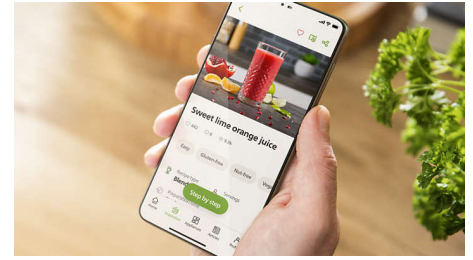

NutriU-appen

Download og opdag NutriU-appen med +200 idéer til, hvordan du laver dine yndlingsdrikke, måltider og snacks ved hjælp af din nye blender. Sund madlavning bør være enkel og give din familie lyst til mere af det. Derfor tilbyder NutriU-appen en række sunde alternativer til dine yndlingsretter. Fra sunde chokoladedessertyer til næringsrige hovedmåltider. Vi laver sunde opskrifter uden at gå på kompromis med den gode smag.