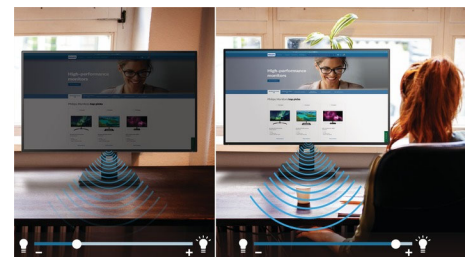

PowerSensor

PowerSensor er en indbygget "menneskedetektor", der udsender og modtager uskadelige infrarøde signaler for at bestemme, om en bruger er til stede. Sensoren reducerer automatisk skærmens lysstyrke, når brugeren fjerner sig fra skrivebordet, hvilket reducerer energiomkostningerne med op til 70 % og forlænger skærmens levetid.

Ultra HD

USB-C Docking

4-sided Frameless

MultiView

Windows Hello

SmartErgo Base

PowerSensor

LightSensor

LowBlue Mode