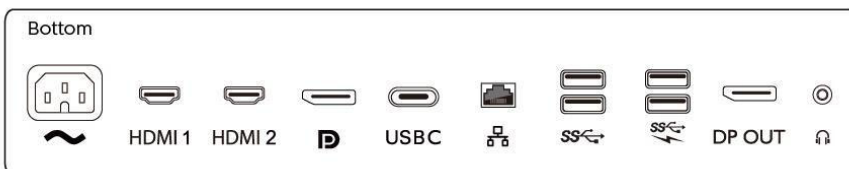

Mål

- Produkt med holder (maks. højde): 715 x 636 x 246 mm
- Produkt uden fod (mm): 715 x 412 x 51 mm
- Indpakning i mm (B x H x D): 793 x 673 x 186 mm

Vægt

- Produkt med fod (kg): 10,63 kg
- Produkt uden fod (kg): 7,33 kg
- Produkt med emballage (kg): 14,43 kg

Driftsforhold

- Temperaturinterval (drift): 0-40°C °C
- Temperaturinterval (opbevaring): -20 - 60°C °C
- Relativ fugtighed: 20-80 % %
- Højde: I drift: +12.000 fod (3.658 m), ikke i drift: +40.000 fod (12.192 m)
- MTBF (testet): 70.000 timer (ekskl. baggrundsbelysning)

Bæredygtighed

- Miljøforhold og energi: PowerSensor, LightSensor, EnergyStar 8.0, EPEAT*, TCO-certificeret, WEEE, RoHS
- Genanvendelige emballeringsmaterialer: 100 %
- Genbrugsplastik: 85%
- Specifikt hovedindhold: PVC-/BFR-frit kabinet, Uden kviksølv

Overholdelse og standarder

- Godkendelse af regler: CE-mærke, FCC Klasse B, Kina RoHS, UKRAINSK, ICES-003, CU-EAC, cETLus, TUV Ergo, TUV/GS, SEMKO, EPA

Kabinet

- Frontfacit: Sort
- Bagside: Sort
- Fod: Sort
- Finish: Tekstur

Hvad følger med?

- Skærm med stander
- Kabler: HDMI-kabel, DP-kabel, USB-C til C-kabel, USB-C til A-kabel, strømledning
- Brugerdokumentation

Udgivelsesdato
2022-04-21

Version: 7.0.1

12 NC: 8670 001 57964
EAN: 87 12581 75682 6

© 2022 Koninklijke Philips N.V.
Alle rettigheder forbeholdes.

Specifikationerne kan ændres uden varsel. Varemærker tilhører Koninklijke Philips N.V. eller deres respektive ejere.

www.philips.com

- "IPS"-ordmærket/-varemærket og relaterede patenter på teknologier tilhører deres respektive ejere.
- Reaktionstidsværdi svarende til SmartResponse
- NTSC-område baseret på CIE1976
- sRGB-område baseret på CIE1931
- Adobe RGB-dækning baseret på CIE1976
- Aktiviteter som skærmdeling, online-streaming af video og lyd over internettet kan påvirke dit netværks ydeevne. Din hardware, netværksbåndbredde og dens ydeevne afgør den overordnede lyd- og videokvalitet.
- For USB-C-strøm- og opladningsfunktion skal din bærbare pc/enhed understøtte USB-C-standard-specifikationerne for strømforsyning. Læs i brugervejledning til den bærbare pc, eller bed producenten om flere oplysninger.
- Videotransmission via USB-C kræver, at din bærbare pc/enhed understøtter USB-C DP Alt-tilstand
- Hvis din Ethernet-forbindelse virker langsom, skal du åbne OSD-menuen og vælge USB 3.0 eller nyere, der kan understøtte LAN hastigheder op til 1G.
- Kan ikke understøtte USB-C vs. HDMI til PIP/PBP samtidigt
- EPEAT-klassificering er kun gyldig, hvis Philips registrerer produktet. Gå til <https://www.epeat.net/> for at se dit lands registreringsstatus.
- Skærmens udseende kan afvige fra illustrationerne.