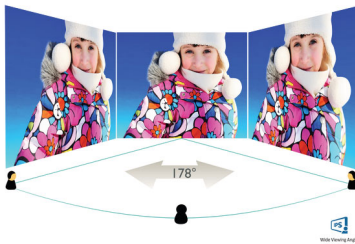

IPS-teknologi

IPS-skærme anvender avanceret teknologi, der giver dig ekstra brede betragtningsvinkler på 178/178 grader, så du kan se skærmen fra næsten enhver vinkel – selv i 90-graders pivottilstand! I modsætning til almindelige TN-paneler opnår du med IPS-skærme bemærkelsesværdigt skarpe billeder med levende farver, så den ikke alene er perfekt til fotos, film og søgning på nettet, men også til professionelle applikationer, der stiller krav om nøjagtige farver og ensartet lysstyrke til enhver tid.