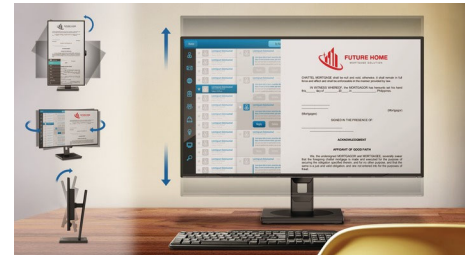

Indbygget USB-C-dockingstation

Denne Philips-skærm har en indbygget USB type-C-dockingstation med strømforstyrning. Det slanke USB-C-stik, der kan vendes, giver mulighed for nem dokning med ét kabel. Gør det hele mere enkelt ved at slutte alle dine eksterne enheder såsom tastatur, mus og et RJ-45 Ethernet-kabel til skærmens dockingstation. Du skal blot slutte din bærbare pc til denne skærm med et enkelt USB-C-kabel for at kunne se video i høj opløsning og overføre data med superhurtig hastighed, mens du tænder for og genoplader den bærbare pc samtidigt.

MultiView-teknologi

Med Philips MultiView-skærmen med ekstra høj opløsning kan du nu opleve en verden af tilslutningsmuligheder. MultiView muliggør aktiv dobbelt tilslutning og visning, så du kan arbejde med flere enheder på samme tid, f.eks. en pc og en bærbar pc, hvilket gør komplekse multi-tasking-opgaver til en leg.

Windows Hello™ pop op-webkamera

Phillips' innovative og sikre webkamera dukker op, når du har brug for det, og forsvinder sikkert ned i skærmen igen, når du ikke bruger

det. Webkameraet er samtidig udstyret med avancerede sensorer til Windows Hello™-ansigtsgenkendelse, som uden besvær logger dig på dine Windows-enheder på mindre end 2 sekunder, 3 gange hurtigere end en adgangskode.

SmartErgoBase

SmartErgoBase er en skærmfod, som giver en mere ergonomisk korrekt skærmvisning plus kabelstyring. Fodens brugervenlige højde, hældning, vinkel og rotation giver mulighed for at placere skærmen mest hensigtsmæssigt, så den fysiske belastning på lange arbejdsdage mindskes. Den smarte kabelføring giver mindre rod og får arbejdspladsen til at virke professionel.