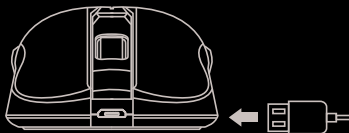

VLASTNOSTI

- precízní optický senzor s rozlišením 3600 DPI
- 3 úrovně změny DPI rozlišení (800-1600-2400-3600 DPI)
- Nano přijímač s dosahem až 10 metrů

SPECIFIKACE

• Typ senzoru	Optický
• Rozlišení	800 - 1600 - 2400 - 3600 DPI
• Komunikace	Bezdrátová 2,4Ghz
• Počet tlačítek	7
• Rozměry	126 x 66 x 37 mm
• Hmotnost produktu	105 g

POŽADAVKY

- Počítač, nebo jiné zařízení s portem USB
- Windows* XP/Vista/7/8/10, Linux, Android

ZÁRUČNÍ DOBA

- 2 roky limitovaná záruka producenta

BEZPEČNOST

- Používejte podle návodu.
- Neautorizované pokusy otevření zařízení vedou ke ztrátě záruky, nebo poškození výrobku.
- Pád, nebo úder může způsobit poškození a poškrábání zařízení, nebo jinou závadu výrobku.
- Nepoužívejte zařízení v horkém, studeném, prašném, nebo vlhkém prostředí.
- Nesprávné používání tohoto zařízení je může zničit.
- Spáry a otvory v pouzdru slouží k chlazení a neměly by být zakryté.
- Zablkování větracích otvorů může způsobit přehřátí zařízení.

INSTALACE MÝŠI

- Zapněte počítač
- Zkontrolujte, zda je spínač napájení ve spodní části myši zapnutý
- Připojte přijímač k volnému portu USB v počítači
- Operační systém automaticky detekuje myš a nainstaluje potřebné ovladače
- Myš je připravena k použití

NABÍJENÍ BATERIE

Poznámka: Baterie by měla být plně nabitá, pokud plánujete skladovat myš delší dobu bez použití.

Nabíjejte baterii každé tři měsíce, pokud se myš nepoužívá. Skladování zařízení s nízkou úrovní nabití baterie může poškodit baterii.

OBECNÉ

- Bezpečný výrobek splňující požadavky EU.
- Zařízení je vyrobené v souladu s evropskou normou RoHS.
- Použití symbolu WEEE (škrtnutý koš) znamená, že s tímto výrobkem nelze nakládat jak s domácím odpadem. Správnou likvidaci výrobku pomáháte předcházet škodlivým následkům, které mohou mít nebezpečný vliv na lidi a životní prostředí, z možné přítomnosti nebezpečných látek, směsí, nebo komponentů, jakož i nesprávné skladování a zpracování takového výrobku. Třídní sběr odpadu pomáhá recyklovat materiály a součásti, ze kterých bylo zařízení vyrobeno. Podrobné informace o recyklaci tohoto výrobku Vám poskytne prodejce, nebo místní orgány státní správy.