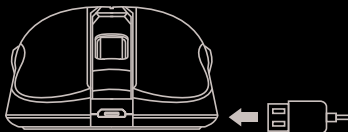

ОСНОВНЫЕ ХАРАКТЕРИСТИКИ

- Точный сенсор с разрешением 3600 DPI
- 3 уровня переключения DPI (800-1600-2400-3600 DPI)
- Nano-ресивер с рабочим диапазоном до 10м

ТЕХНИЧЕСКИЕ ХАРАКТЕРИСТИКИ

• Тип сенсора	Оптический
• Разрешение	800 - 1600 - 2400 - 3600 DPI
• Связь	Беспроводная 2,4 ГГц
• Число клавишей	7
• Размеры	126 x 66 x37 мм
• Вес	105 г

СИСТЕМНЫЕ ТРЕБОВАНИЯ

- ПК или устройство с портом USB
- Операционная система Windows® XP/Vista/7/8/10, Linux, Android

ГАРАНТИЯ

- 2 года гарантии от Производителя

БЕЗОПАСНОСТЬ

- Используйте устройство только по назначению.
- Неавторизованные попытки разборки устройства могут привести к аннулированию гарантии, а так же повреждению продукта.
- Выпадение или удар может привести к поломке, царапинам, или же иным повреждениям продукта.
- Не используйте продукт в горячей, холодной, запелённой или влажной среде.
- Разъёмы и отверстия в корпусе устройства предназначены для вентиляции и не должны быть закрыты. Блокировка вентиляционных отверстий может привести к перегреву устройства

МОНТАЖ

- Включи компьютер
- Подключите приемник к свободному порту USB на ПК
- Убедитесь, что переключатель питания в нижней части мыши включен
- Мышь будет обнаружена и автоматически установлена операционной системой
- Мышь должна быть готова к использованию

ЗАРЯДКА АККУМУЛЯТОРА

Примечание: Пожалуйста, держите аккумулятор полностью заряженным, если вы планируете хранить мышь в течение более длительного времени без использования. Батарею необходимо заряжать каждые 3 месяца, если мышь не используется. Хранение устройства с низким уровнем заряда батареи может привести к повреждению аккумулятора.

ОБЩАЯ ИНФОРМАЦИЯ

- Продукт безопасен, соответствует требованиям ЕС и ТС.
- Продукт изготовлен согласно европейской норме RoHS.
- Использование символа WEEE (перечёркнутый мусорный бак) обозначает то, что продукт не может рассматриваться в качестве бытовых отходов. Для получения более подробной информации относительно переработки продукта, обратитесь в розничный пункт продажи, в котором вы купили данный продукт или же с локальным органом власти.