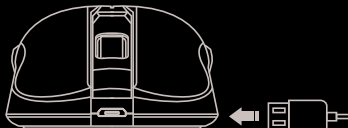

GLÓWNE CECHY

- precyzyjny sensor optyczny o rozdzielczości 3600 DPI
- 3 poziomy zmiany DPI (800-1600-2400-3600 DPI)
- Nano odbiornik o zasięgu działania do 10m

SPECYFIKACJA

• Typ sensora	Optyczny
• Rozdzielczość	800 - 1600 - 2400 - 3600 DPI
• Komunikacja	Bezprzewodowa 2,4Ghz
• Ilość klawiszy	7
• Wymiary	126 x 66 x 37 mm
• Waga	105 g

WYMAGANIA

- PC lub urządzenie kompatybilne z portem USB
- Windows* XP/Vista/7/8/10, Linux, Android

GWARANCJA

- 2 lata gwarancji producenta

BEZPIECZEŃSTWO

- Używać zgodnie z przeznaczeniem.
- Nieautoryzowane próby rozkręcania urządzenia powodują utratę gwarancji oraz mogą spowodować uszkodzenie produktu.
- Upuszczenie, bądź uderzenie urządzenia może spowodować uszkodzenie urządzenia, podrapanie obudowy, bądź inną usterkę produktu.
- Nie używaj produktu w gorącym, zimnym, zakurczonym bądź zawilgoconym otoczeniu.
- Niewłaściwe użytkowanie urządzenia może je zniszczyć.
- Szczeliny i otwory w obudowie są otworami wentylacyjnymi i nie należy ich zasłaniać. Zablokowanie otworów wentylacyjnych może spowodować przegrzanie urządzenia.

INSTALACJA MYSZY

- Włącz komputer
- Upewnij się że włącznik ON/OFF jest przelączony na pozycję ON
- Podłącz odbiornik do wolnego portu USB w komputerze
- System operacyjny automatycznie zainstaluje sterowniki do myszy
- Mysz jest gotowa do użytkowania

ŁADOWANIE AKUMULATORA

Uwaga: Akumulator powinien być w pełni naładowany, jeśli zamierzasz przechowywać mysz bez użycia jej przez dłuższy czas. Akumulator należy naładować co 3 miesiące, jeśli mysz nie jest używana. Przechowywanie urządzenia przy niskim poziomie naładowania akumulatora może spowodować uszkodzenie akumulatora.

OGÓLNE

- Produkt bezpieczny, zgodny z wymaganiami UE.
- Produkt wyprodukowany zgodnie z europejską normą RoHS.
- Użycie symbolu WEEE (przekreślony kosz) oznacza, że niniejszy produkt nie może być traktowany jako odpad domowy. Prawidłowa utylizacja zużytego sprzętu pozwala uniknąć zagrożeń dla zdrowia ludzi i środowiska naturalnego, wynikających z możliwej obecności w sprzecie niebezpiecznych substancji, mieszanin oraz części składowych, a także niewłaściwego składowania i przetwarzania takiego sprzętu. Zbiórka selektywna pozwala także na odzyskiwanie materiałów i komponentów, z których wyprodukowane było urządzenie. W celu uzyskania szczegółowych informacji dotyczących recyklingu niniejszego produktu należy skontaktować się z punktem sprzedaży detalicznej, w którym dokonano zakupu, lub organem władzy lokalnej.