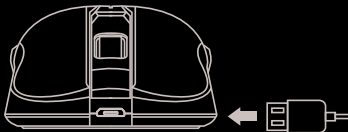

SPECIFICATION

• Tip senzor	Optic
• Rezolutie	800 - 1600 - 2400 - 3600 DPI
• Conectare	2.4 GHz fara fir
• Numar de taste	7
• Dimensiuni	126 x 66 x 37 mm
• Greutate	105 grame

CERINTE DE SISTEM

- PC sau echipament compatibil PC cu un port USB liber
- Windows* XP/Vista/7/8/10, Linux, Android

GARANTIE

- 2 ani cu raspundere limitata

SIGURANTA IN UTILIZARE

- Pastrati echipamentul uscat. Precipitatiile, umiditatea si toate tipurile de lichide sau condensul pot contine minerale ce corodeaza circuitele electronice.
- Nu folositi si nu depozitati echipamentul in zone prafuite sau murdare. Nu depozitati echipamentul in conditii de temperaturi inalte (acestea il pot deteriora).
- Nu depozitati echipamentul in conditii de temperaturi scazute (cand acesta revine la temperatura normala, in interiorul lui se poate forma condens care poate duce la deteriorarea echipamentului).
- Nu scapati, loviti sau scuturati echipamentul (utilizarea brutala poate duce la spargerea sa).

INSTALARE

- Porniti calculatorul
- Conectati mini-transmitatorul la port USB liber al PC-ului
- Asigurati-va ca intrerupatorul Power ON-OFF din partea de jos a mouse-ului este PORNIT (poyitia ON)
- Mouse-ul va fi detectat si instalat automat de sistemul de operare
- Mouse-ul este gata de utilizare

INCARCAREA BATERIEI

Nota: Tineti bateria complet incarcata daca intentionati sa depozitati mouse-ul pentru o perioada mai lunga de timp, fara a fi nevoie de utilizare. Bateria trebuie sa fie incarcata la fiecare 3 luni daca mouse-ul nu este utilizat. Depozitarea dispozitivului cu nivel scazut al bateriei poate provoca deteriorarea bateriei.

GENERALE

- Produsul este unul sigur, conform cu cerintele UE.
- Acest produs este fabricat in concordanta cu standardul european RoHS.
- Utilizarea simbolului WEEE (pubela taiata cu un X) indica faptul ca acest produs nu este deseu menajer. Cand reciclati deseurile in mod corespunzator protejati mediul inconjurator. Colectarea separata a echipamentului folosit ajuta la eliminarea efectelor daunatoare pentru sanatatea umana, cauzate de depozitarea si prelucrarea necorespunzatoare a acestor echipamente. Colectarea separata ajuta de asemenea, la recuperarea materialelor si componentelor scoase din uz pentru productia dispozitivului in cauza. Pentru informatii detaliate privind reciclarea acestui produs va rugam sa contactati vanzatorul sau autoritatile locale.