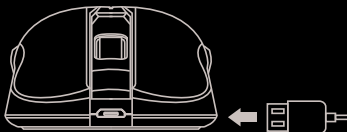

ZAHTEVI

- PC ili kompatibilan uređaj sa USB ulazom
- Windows* XP/Vista/7/8/10, Linux, Android

GARANCIJA

- 2 godine ograničene garancije proizvođača

BEZBEDNOSNE INFORMACIJE

- Koristite uređaj sledeći uputstva za upotrebu.
- Popravke uređaja ili vađenje pojedinih njegovih delova kao i bilo kakve prepravke koje nisu odobrene od strane ovlašćenog servisa povlače za sobom gubitak garancije, kao i mogućnost trajnog oštećenja proizvoda.
- Izbegavajte udaranje čvrstim predmetom po uređaju ili trenje o njega pošto može prouzrokovati guljenje površine uređaja ili kakvu drugu štetu.
- Nemojte koristiti uređaj na niskim ili visokim temperaturama, u vlažnim ili prašnjavim prostorima kao i u području dejstva jakih magnetnih polja.
- Nemojte ispustiti, udarati ili tresti uređaj. Grubo baratnje može da ga polomi.
- Proseci i otvori na kućištu uređaja služe za njegovo provetranje i ne smeju da se zatvaraju ili pokrivaju na bilo koji način. Njihovo zapušavanje može da dovede do pregrevanja uređaja.

INSTALACIJA

- Uključite računar
- Priključite prijemnik na slobodan USB port na računaru
- Uverite se da je prekidač za uključivanje / isključivanje na dnu miša uključen
- Miš će biti otkriven i automatski instaliran operativnim sistemom
- Miš treba da bude spreman za upotrebu

PUNJENJE BATERIJE

Napomena: Molimo vas da napunite punu bateriju ako planirate da držite miša duže vreme bez upotrebe. Bateriju morate napuniti svaka 3 meseca ako miš nije u upotrebi. Čuvanje uređaja sa niskim nivoom baterije može prouzrokovati oštećenje baterije.

OPŠTE

- Bezbedan uređaj u skladu sa zahtevima EU.
- Uređaj je napravljen u skladu sa evropskim RoHS standardom.
- WEEE oznaka (precrтана kanta za smeće) upućuje na to da uređaj ne pripada kućnom otpadu. Adekvatno upravljanje otpadom pomaže u izbegavanju posledica koje mogu biti štetne za ljude i čovekovu okolinu, a koje mogu nastati kao rezultat nepravilnog skladištenja ili prerade opasnih materijala korišćenih za izradu ovog proizvoda. Razdvajanje kućnog otpada i njegovo prikupljanje pomaže recikliranju materijala i komponenti od kojih je ovaj uređaj napravljen. Kako biste dobili detaljnije informacije o recikliranju ovog proizvoda molimo Vas da kontaktirate vašeg prodavca ili nadležne u vašoj lokalnoj zajednici.