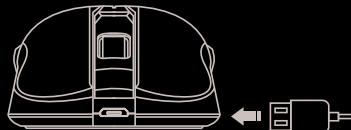

HAUPTMERKMALE

- präziser optischer Sensor mit einer Auflösung von 3600 DPI
- 3 Stufen DPI-Schalter (800-1600-2400-3600 DPI)
- NANO Empfänger Funktionsreichweite bis 10 m

SPECIFICATION

• Fühler	Optisch
• Auflösung	800 - 1600 - 2400 - 3600 DPI
• Kommunikation	Drahtlos 2,4 GHz
• Anzahl von Schlüssel	7
• Abmessungen	126 x 66 x 37 mm
• Gewicht	105 g

ANFORDERUNGEN

- PC oder PC-kompatibles Gerät mit einem USB-Anschluss
- Windows* XP/Vista/7/8/10, Linux, Android

GARANTIE

- 2 Jahre begrenzte Hersteller

SICHERHEITSMITTEILUNG

- Gebrauchsanweisung verwenden.
- Nicht autorisierte Reparaturen oder nehmen Sie das Gerät in Stücke machen die Garantie nichtig und kann das Produkt beschädigt werden.
- Vermeiden Sie, um mit einem harten Gegenstand getroffen oder Reibung, sonst wird es führen zu Oberflächen oder andere Hardware-Schäden zu mahlen. Das Produkt in niedrige und hohe Temperaturen, darf nicht in starken Magnetfeldern und in der feuchten oder staubigen Atmosphäre.
- Lassen Sie nicht fallen, klopfen oder eine Erschütterung des Gerätes. Eine grobe Behandlung kann es zu brechen.

INSTALLATION

- Schalte den Computer ein
- Schließen Sie den Empfänger an den freien USB-Anschluss am PC an
- Stellen Sie sicher, dass der Power ON-OFF-Schalter an der Unterseite der Maus eingeschaltet ist
- Die Maus wird erkannt und automatisch vom Betriebssystem installiert
- Die Maus sollte betriebsbereit sein

LADEN DER BATTERIE

Hinweis: Bitte bewahren Sie den Akku voll auf, wenn Sie die Maus längere Zeit ohne Gebrauch aufbewahren möchten. Die Batterie muss alle 3 Monate aufgeladen werden, wenn die Maus nicht benutzt wird. Die Lagerung von Geräten mit niedrigem Batteriestand kann zur Beschädigung der Batterie führen.

ALLGEMEINE

- Dieses Produkt ist auf Übereinstimmung mit den Anforderungen einer EU-Richtlinie.
- Dieses Produkt wird in Übereinstimmung mit der RoHS Richtlinie hergestellt.
- Das Symbol der durchgestrichenen Mülltonne bedeutet, dass dieses Produkt nicht mit dem unsortierten Hausmüll entsorgt werden darf. Die ordnungsgemäße Behandlung von Elektro- und Elektronik-Altgeräten trägt dazu bei, dass die für Mensch und Umwelt gefährliche Substanzen, sowie durch nicht ordnungsgemäße Lagerung und Weiterverarbeitung der Altgeräte entstehen, vermieden werden. Selektive Sammlung beiträgt dazu, dass die Materialien und Komponenten, aus denen das Gerät hergestellt wurde, recycelt werden können. Die separate Sammlung und Verwertung alter Elektrogeräte verhindert, dass darin enthaltene Stoffe die Gesundheit des Menschen und die Umwelt gefährden.