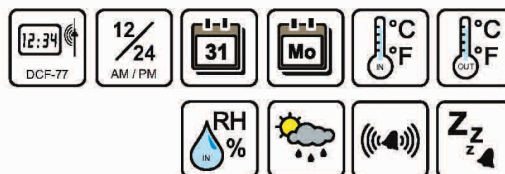

## WS 6448 technoline Wetterstation

inkl. Außensender TX 206

433 MHz 60 m

- DCF-77 Funkuhr
- 12/24h Format
- Datums- und Wochentagsanzeige
- Wettervorhersage
- Innen- und Außentemperatur
- Innenluftfeuchtigkeit
- Alarm mit Schlummerfunktion

### TECHNISCHE DATEN

Station:

Abmaße: 120 x 120 x 24 mm

Stromversorgung: Netzteil (inklusive),  
3 x AAA Micro LR03  
(nicht inklusive, nur für Back-up)

Außensender:

Abmaße: 92 x 40 x 23 mm

Stromversorgung: 2 x AAA Micro LR03  
(nicht inklusive)

schwarz - silber