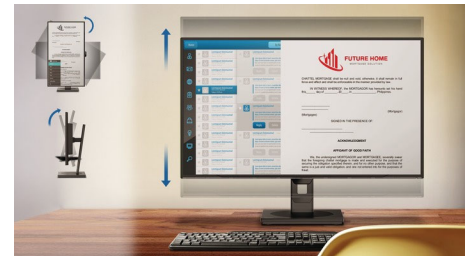

SmartImage-spiltilstand

Den nye Philips-spilleskærm har hurtig OSD-adgang, der er finjusteret til spillere og giver dig flere muligheder. "FPS-tilstand" (førstepersonsskydespil) forbedrer de mørke temaer i spil, så du kan se skjulte genstande i mørke områder. "Løb-tilstand" tilpasser skærmen til den hurtigste reaktionstid og har høj farvegengivelse sammen med billedjusteringer. "RTS-tilstand" (Real time strategy) har en særlig SmartFrame-tilstand, som gør det muligt at fremhæve særlige områder og justere størrelse og billede. Gamer 1 (Spiller 1) og Gamer 2 (Spiller 2) gør det muligt at gemme brugerdefinerede indstillinger til forskellige spil, så du får den bedst mulige ydeevne.

LowBlue-tilstand og flimmerfri

Vores LowBlue-tilstand og flimmerfri teknologi er udviklet til at reducere belastning af øjnene og træthed, der ofte forårsages af mange timer foran skærmen.

27E1N5300AE/00

Indbyggede stereohøjtalere

Et par stereohøjtalere i høj kvalitet indbygget i en skærm. De kan være fremadrettede eller usynlige nedadrettede, opadrettede, bagudrettede osv. afhængigt af model og design.

Compact Ergo Base

Compact Ergo Base er en brugervenlig skærmfod fra Philips, som kan vippe, drejes og højdetilpasses, så alle brugere kan indstille skærmen efter sit personlige behov.

Kabelføring

Kabelstyring er et design, der sikrer dig en ryddelig arbejdsplads ved at organisere de kabler og ledninger, der skal bruges til din skærm.