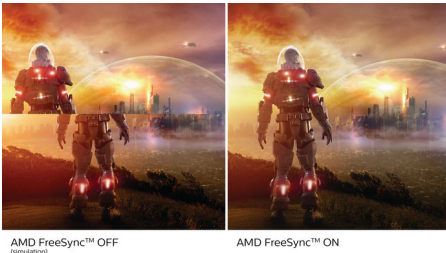

Helt problemfrit spil

Spil bør ikke være et valg mellem usammenhængende gameplay eller ødelagte billeder. Med den nye Philips-skærm behøver det heller ikke at være sådan. Opnå flydende effektivitet uden artefakter ved stort set alle billedhastigheder med AMD FreeSync™-teknologi, nem og hurtig opdatering og ekstremt hurtige svartider.