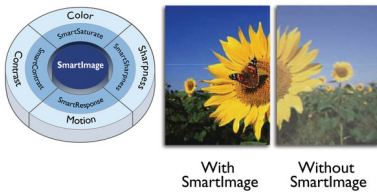

SmartImage

SmartImage er en eksklusiv, førende Philips-teknologi, der analyserer det indhold, der vises på skærmen, og giver optimeret skærmydeevne. Denne brugervenlige grænseflade giver dig mulighed for at vælge mellem en række tilstande, f.eks. Kontor, Billede, Foto, Film, Spil osv., så det passer til den aktuelle anvendelse. SmartImage optimerer på dynamisk vis kontrast, farvemætning og skarphed for billeder og video, så du får en ultimativ skærmydeevne. Indstillingen Sparetilstand giver store strømbesparelser. Det hele er i realtid og med tryk på blot én knap!