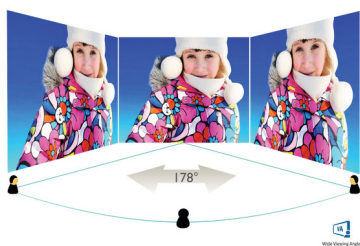

Perfekt utformet til ditt rom

- VESA-montering gir fleksibilitet

PHILIPS

LCD-skjerm
V-serien 27" (68,6 cm), 1920 x 1080 (Full HD)

Høydepunkter

VA-skjerm

VA LED-skjermen fra Philips bruker avansert multidomeneteknologi for vertikal justering som gir deg svært høye, statiske kontrastforhold for ekstra levende og klare bilder. Mens vanlige kontorprogrammer brukes enkelt, passer den svært godt til bilder, nettsurfing, filmer, spill og krevende grafiske programmer. Den optimaliserte pikselhåndteringsteknologien gir 178/178-graders visning i ekstra vid vinkel, noe som gir skarpe bilder.

EasyRead-modus

EasyRead-modus for en papirlignende leseopplevelse

Spesifikasjoner

Bilde/skjerm

- LCD-skjermtype: VA LCD
- Type bakgrunnsbelysning: W-LED-system
- Skjermstørrelse: 27 tommer / 68,6 cm
- Skjermbelegg: Antirefleksbelegg, 3H, Haze 25 %
- Effektivt visningsområde: 597,9 (H) x 336,3 (V)
- Sideforhold: 16:9
- Maksimal oppløsning: 1920 x 1080 ved 75 Hz*
- Pikseltetthet: 82 PPI
- Svartid (typisk): 4 ms (GtG)*
- Lysstyrke: 250 cd/m²
- Kontrastforhold (typisk): 3000 : 1
- SmartContrast: Mega Infinity DCR
- Pikselavstand: 0,3114 x 0,3114 mm
- Visningsvinkel: 178° (H) / 178° (V), @ C/R > 10
- Uten flimring
- Skjermfarger: 16,7 M
- Skannefrekvens: 30-85 kHz (H) / 48-75 Hz (V)
- LowBlue-modus
- EasyRead
- sRGB
- Adaptiv synkronisering