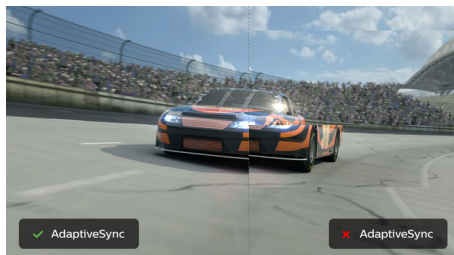

Adaptiv synkroniseringsteknologi

Når du spiller, skal det ikke stå mellom hakkete spilling eller dårlig bildeoppløsning. Få jevn ytelse uten bildeartefakter ved så å si alle rammehastigheter med adaptiv synkroniseringsteknologi, rask oppdatering og superrask responstid.

272V8LA/00