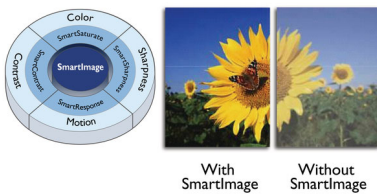

Behagelig for øjnene

- Mindre øjentræthed med flimmerfri teknologi
- LowBlue-tilstand for nem produktivitet, der skåner øjnene
- EasyRead-tilstand giver en oplevelse som at læse på papir

Oplev ægte multimedia

- HDMI sikrer universelle digitale tilslutningsmuligheder
- Indbyggede stereohøjttalere til multimedier

Perfekt designet til dit rum

- VESA-montering giver dig mulighed for fleksibilitet

PHILIPS

LCD-skærm
V-line 27" (68,6 cm), 1920 x 1080 (Full HD)

Vigtigste nyheder

VA-skærm

Philips VA LED-skærm bruger en avanceret vertikal multidomæne-tilpasningsteknologi, som giver dig meget høje statiske kontrastforhold og ekstra levende og klare billeder. Standardkontoropgaver klares nemt, og den er især meget velegnet til fotos, internetsurfing, film, spil og krævende grafiske opgaver. Den optimerede pixelhåndteringsteknologi giver dig en ekstra bred visningsvinkel på 178/178 grader, så du får skarpe billeder.

SmartImage

SmartImage er en eksklusiv, førende Philips-teknologi, der analyserer det indhold, der vises på skærmen, og giver optimeret skærmydeevne. Denne brugervenlige grænseflade giver dig mulighed for at vælge mellem en række tilstande, f.eks. Kontor, Billede, Foto, Film, Spil osv., så det passer til den aktuelle anvendelse. SmartImage optimerer på dynamisk vis kontrast, farvemætning og skarphed for billeder og video, så du får en ultimativ skærmydeevne. Indstillingen Sparetilstand giver store strømbesparelser. Det hele er i realtid og med tryk på blot én knap!