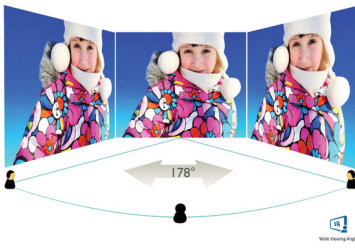

LCD-skærm
V-line 27" (68,6 cm), 1920 x 1080 (Full HD)

Vigtigste nyheder

VA-skærm

Philips VA LED-skærm bruger en avanceret vertikal multidomæne-tilpasningsteknologi, som giver dig meget høje statiske kontrastforhold og ekstra levende og klare billeder. Standardkontoropgaver klares nemt, og den er især meget velegnet til fotos, internetsurfing, film, spil og krævende grafiske opgaver. Den optimerede pixelhåndteringsteknologi giver dig en ekstra bred visningsvinkel på 178/178 grader, så du får skarpe billeder.