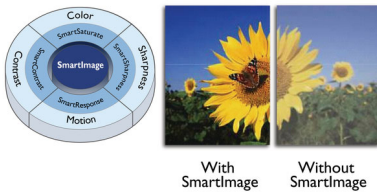

Godt for øynene

- Mindre slitsomt for øynene med flimringsfri teknologi
- LowBlue-modusen er behagelig for øynene
- EasyRead-modus for en papirlignende leseopplevelse

Opplev ekte multimedia

- HDMI sikrer universelle digitale tilkoblingsmuligheter
- Innebygde stereohøytalere for multimedier

Perfekt utformet til ditt rom

- VESA-montering gir fleksibilitet

PHILIPS

LCD-skjerm
V-serien 27 " (68,6 cm), 1920 x 1080 (Full HD)

Høydepunkter

VA-skjerm

VA LED-skjermen fra Philips bruker avansert multidomeneteknologi for vertikal justering som gir deg svært høye, statiske kontrastforhold for ekstra levende og klare bilder. Mens vanlige kontorprogrammer brukes enkelt, passer den svært godt til bilder, nettsurfing, filmer, spill og krevende grafiske programmer. Den optimaliserte pikselhåndteringsteknologien gir 178/178-graders visning i ekstra vid vinkel, noe som gir skarpe bilder.

SmartImage

SmartImage er en eksklusiv, ledende teknologi fra Philips som analyserer innholdet som vises på skjermen, og som gir deg optimal skjermytelse. Med dette brukervennlige grensesnittet kan du velge ulike moduser, som kontor, bilde, film, spill, økonomi osv., for å tilpasse skjermen programmet som brukes. Basert på det du velger, optimerer SmartImage dynamisk kontrasten, fargemetningen og skarpheten på bilder og videoopptak for optimal skjermytelse. Valg av økonomimodus kan spare mye strøm. Alt skjer i sanntid og med ett enkelt tastetrykk.