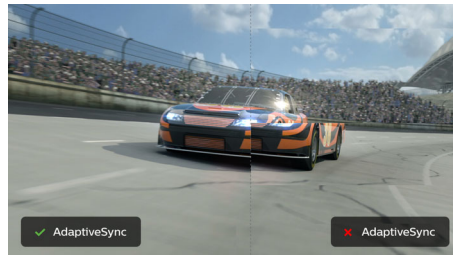

Adaptiv synkroniseringsteknologi

Når du spiller, skal det ikke stå mellom hakkete spilling eller dårlig bildeoppløsning. Få jevn ytelse uten bildeartefakter ved så å si alle rammehastigheter med adaptiv synkroniseringsteknologi, rask oppdatering og superrask responstid.

271V8LA/00