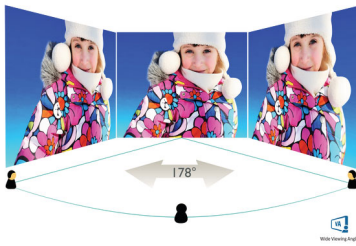

Perfekt utformet til ditt rom

- VESA-montering gir fleksibilitet

PHILIPS

LCD-skjerm
V-serien 27 " (68,6 cm), 1920 x 1080 (Full HD)

Høydepunkter

VA-skjerm

VA LED-skjermen fra Philips bruker avansert multidomeneteknologi for vertikal justering som gir deg svært høye, statiske kontrastforhold for ekstra levende og klare bilder. Mens vanlige kontorprogrammer brukes enkelt, passer den svært godt til bilder, nettsurfing, filmer, spill og krevende grafiske programmer. Den optimaliserte pikselhåndteringsteknologien gir 178/178-graders visning i ekstra vid vinkel, noe som gir skarpe bilder.

EasyRead-modus

EasyRead-modus for en papirlignende leseopplevelse

Spesifikasjoner

Bilde/skjerm

- LCD-skjermtype: VA LCD
- Type bakgrunnsbelysning: W-LED-system
- Skjermstørrelse: 27 tommer / 68,6 cm
- Skjermbelegg: Antirefleksbelegg, 3H, Haze 25 %
- Effektivt visningsområde: 597,9 (H) x 336,3 (V)
- Sideforhold: 16:9
- Maksimal oppløsning: 1920 x 1080 ved 75 Hz*
- Pikseltetthet: 82 PPI
- Svartid (typisk): 4 ms (GtG)*
- Lysstyrke: 250 cd/m²
- Kontrastforhold (typisk): 3000 : 1
- SmartContrast: Mega Infinity DCR
- Pikselavstand: 0,3114 x 0,3114 mm
- Visningsvinkel: 178° (H) / 178° (V), @ C/R > 10
- Uten flimring
- Skjermfarger: 16,7 M
- Skannefrekvens: 30-85 kHz (H) / 48-75 Hz (V)
- LowBlue-modus
- EasyRead
- sRGB
- Adaptiv synkronisering