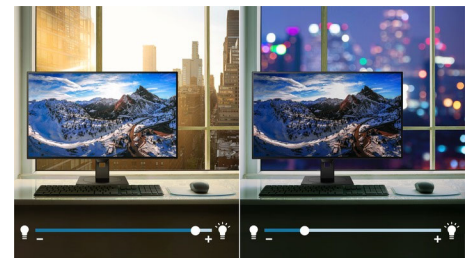

LightSensor

LightSensor anvender en smart sensor til at justere billedets lysstyrke afhængigt af rummets lysforhold og give perfekte billeder med minimalt strømforbrug.

←21:9→
Curved
Ultrawide

WQHD

MultiView

Adaptive-Sync

HDMI
HIGH DEFINITION MULTIMEDIA INTERFACE

Built-in Speaker

Flicker-free

LowBlue Mode

PowerSensor