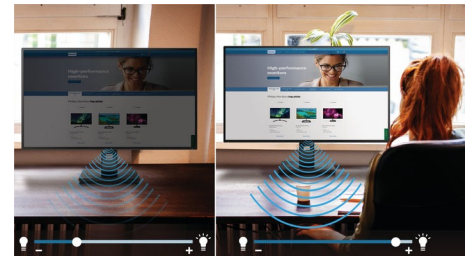

345B1C/00

en smart softwareteknologi til at reducere skadeligt blå kortbølgers.

EasyRead-tilstand

EasyRead-tilstand giver en oplevelse som at læse på papir

PowerSensor

PowerSensor er en indbygget "menneskedetektor", der udsender og modtager uskadelige infrarøde signaler for at bestemme, om en bruger er til stede. Sensoren reducerer automatisk skærmens lysstyrke, når brugeren fjerner sig fra skrivebordet, hvilket reducerer energiomkostningerne med op til 70 % og forlænger skærmens levetid.