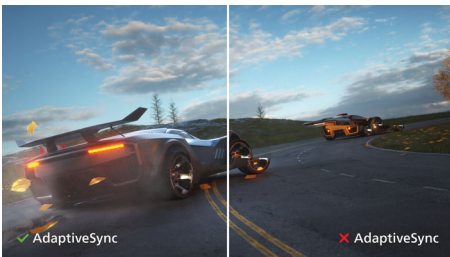

Adaptiv synkroniseringsteknologi

Spil bør ikke være et valg mellem usammenhængende gameplay eller ødelagte billeder. Opnå flydende effektivitet uden artefakter ved stort set alle billedhastigheder med adaptiv synkroniseringsteknologi, nem og hurtig opdatering og ekstremt hurtige svartider.